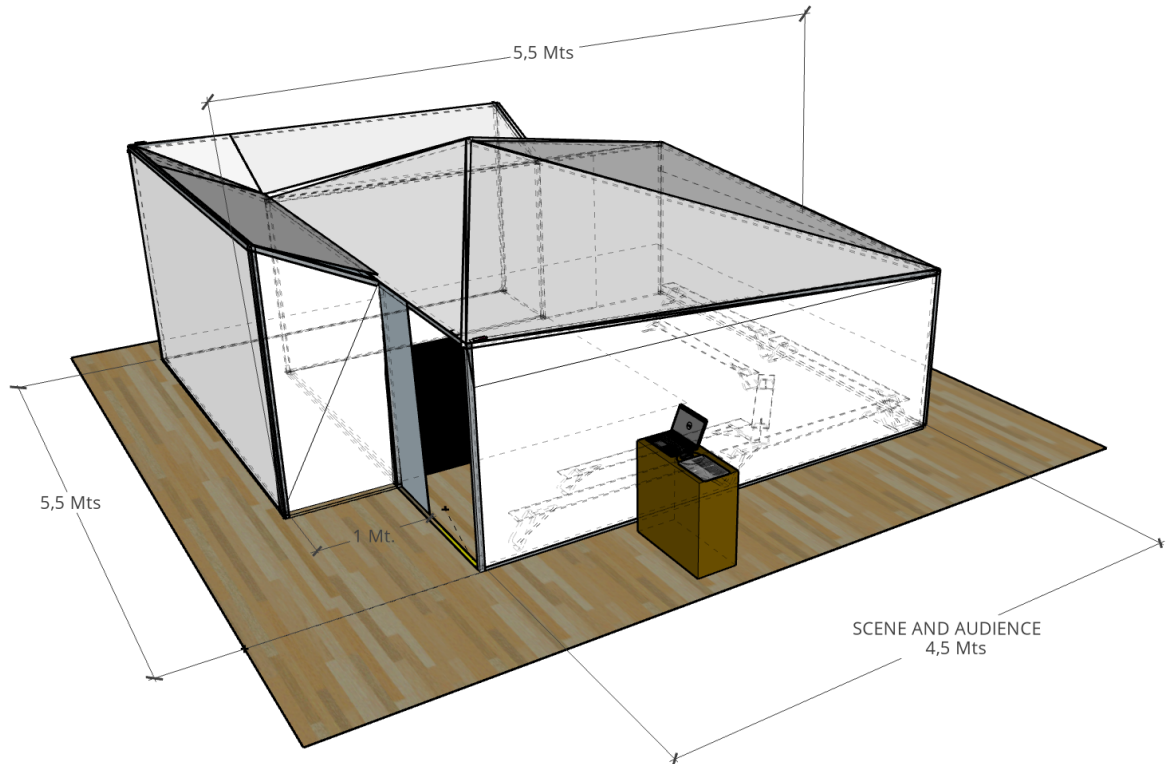

KAT · FUGL · FISK

Tekniske krav

- ✓ **Spilleareal (inklusive publikum):**
D: 7 meter, B: 7 meter, H: 3 meter
(Absolut minimum)
- ✓ **Elektricitet:** 32 A (380 v) eller 16 A, og 230 V, højst 10 meter fra spillearealet
- ✓ **Opsætning:** 3 timer
- ✓ **Nedtagning:** 1 time
- ✓ **Fuld mørklægning:** Ja
- ✓ **Hjælpere:** 2 personer den første time til opsætning og nedtagning.
- ✓ **Antal publikum:** 40 (for skoler)
35 (for børn og voksne)